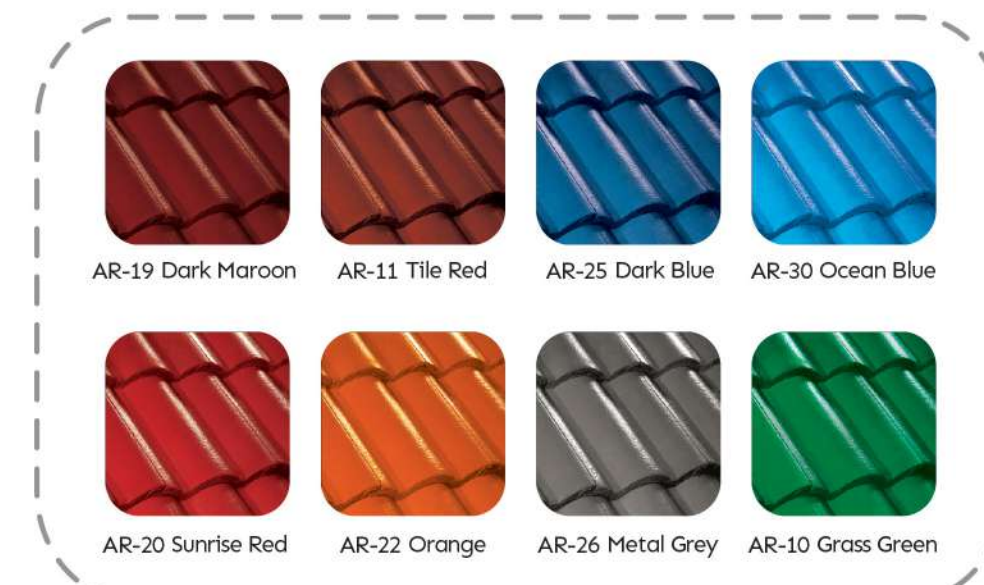

- Elegant Delicate -

Ritme warna yang kuat dan lembut merupakan gabungan warna yang sempurna. Dari gabungan warna tersebut dapat menghasilkan efek warna yang serius atau menyenangkan.

364A	Dark Pastel Grey	364	Pastel Grey	368	Silver Grey	301	Cement
374	Tile Red	397	Suede	369	Stone Grey	312 NEW	Ivory
326	Soft Tea	361	Dark Yellow	350	Sugar Cone	347	Chiffon
311	Creamy White	393	Cream	398	Durian	394	Lime Tint
334	Silex White	362	Marble White	P-04	Jasmine White	P-01	Vanilla White
366	Unique White	PT-MET	Putih Metro	396	Putih Deo	349	Putih Elite
P-12	Silver White	373	Mint	P-03	Diamond White		

PARAGON®

CAT GENTENG

Water Based Acrylic Roof Paint

AR-18	Dark Brown	AR-15	Chocolate	AR-19	Dark Maroon
AR-11	Tile Red	AR-22	Orange	AR-20	Sunrise Red

PARAGON CAT GENTENG

adalah cat genteng yang diformulasikan secara khusus untuk memberikan perlindungan dan keindahan pada genteng rumah.

CARA PEMAKAIAN

1. Permukaan harus bersih dan kering serta bebas dari kotoran yang menempel.
2. Aduk cat dengan rata.
3. Tambahkan air bersih 10% untuk pengenceran.
4. Aplikasi 2-3 lapis untuk hasil yang maksimal.

SPESIFIKASI PRODUK

1. Hasil akhir : Semi kilap.
2. Mudah diaplikasikan.
3. Ramah lingkungan.
4. Daya tutup yang baik.
5. Daya sebar teoritis : 6-8m² / kg lapisan.
6. Waktu kering sempurna : 1-2 jam.

METODE APLIKASI

Kuas, Roll, Spray

AR-26	Metal Grey	AR-30	Ocean Blue	AR-25	Dark Blue
AR-14	Island Green	AR-10	Grass Green	AR-21	Leaf Green

! Warna - warna pada panduan ini dibuat sedekat mungkin dengan warna sesungguhnya, sejauh teknik percetakan memungkinkan.