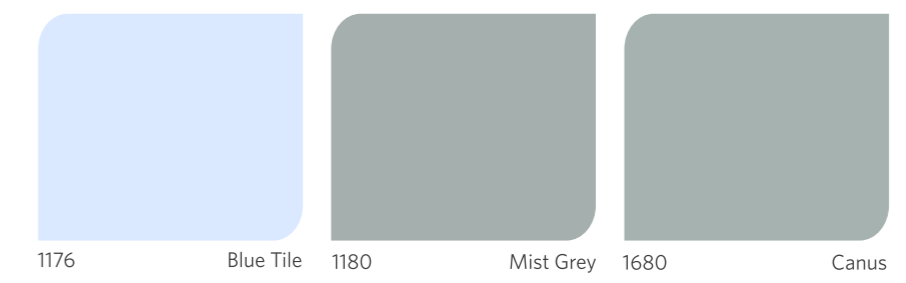

www.nipponpaint-indonesia.com

Nama Toko & Alamat

* Harga Khusus

Tersedia juga warna:
1102 White
1107 Brilliant White
1145 Ceiling White
9103 Black

Warna-warna ini mendekati warna asli cat yang dapat dihasilkan oleh teknik pengecatan modern. Cahaya, bentuk dan permukaan yang dicat mempengaruhi hasil akhir.