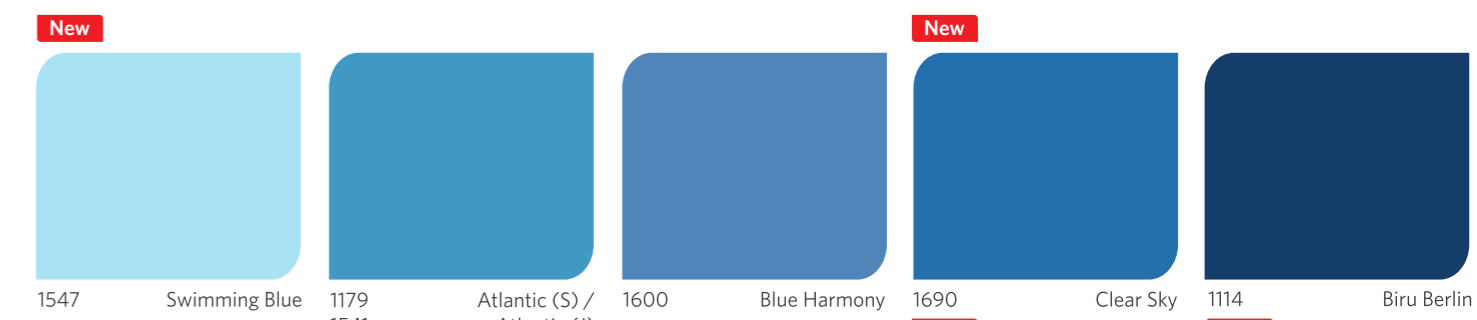

www.nipponpaint-indonesia.com

Nama Toko & Alamat

* Harga Khusus

Tersedia juga warna:
1102 White
1107 Brilliant White
1145 Ceiling White
9103 Black

Warna-warna ini mendekati warna asli cat yang dapat dihasilkan oleh teknik pengecatan modern. Cahaya, bentuk dan permukaan yang dicat mempengaruhi hasil akhir.