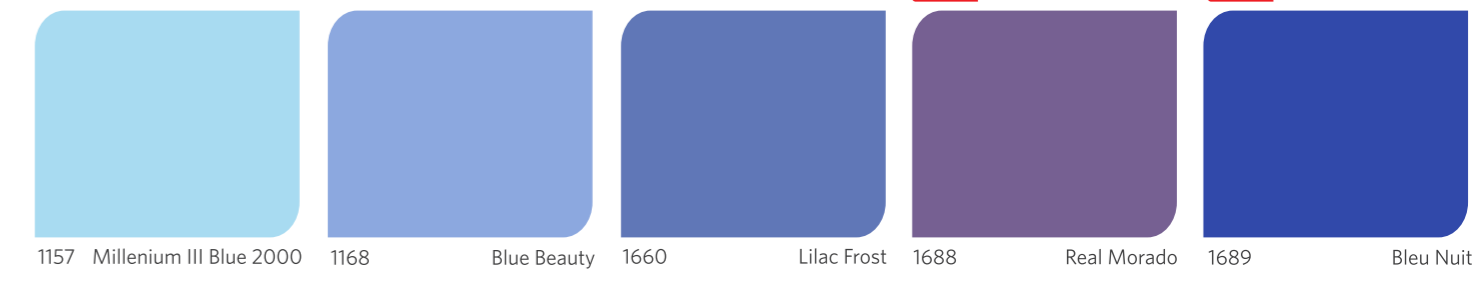

www.nipponpaint-indonesia.com

Nama Toko & Alamat

* Harga Khusus

Tersedia juga warna:
1102 White
1107 Brilliant White
1145 Ceiling White
9103 Black

Warna-warna ini mendekati warna asli cat yang dapat dihasilkan oleh teknik pengecatan modern. Cahaya, bentuk dan permukaan yang dicat mempengaruhi hasil akhir.