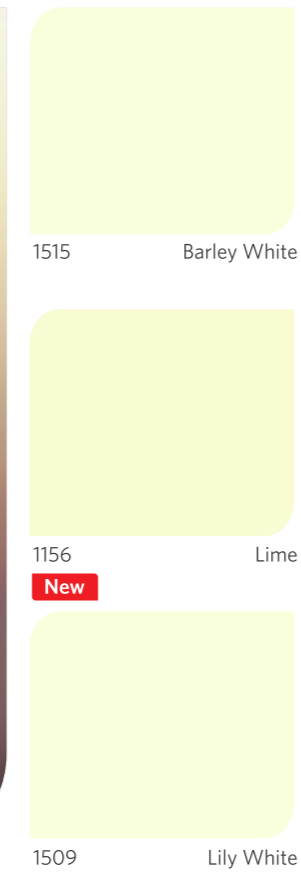

* Harga Khusus