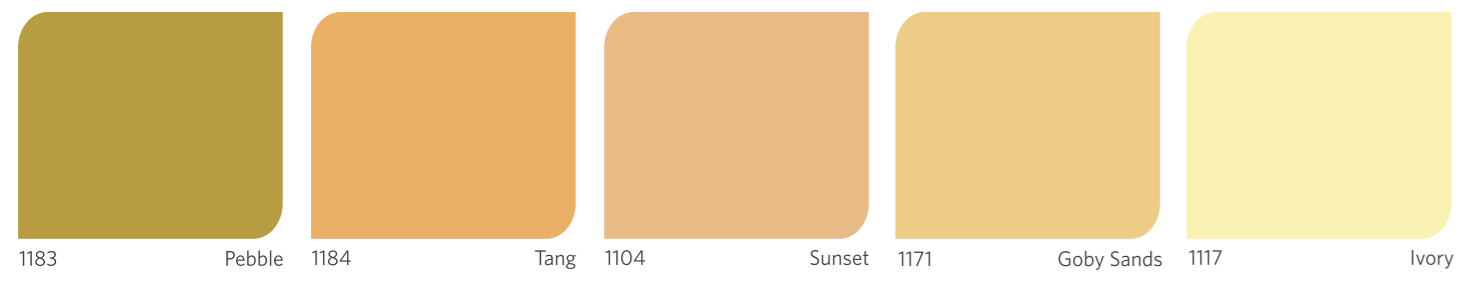

www.nipponpaint-indonesia.com

Nama Toko & Alamat

* Harga Khusus

Tersedia juga warna:
1102 White
1107 Brilliant White
1145 Ceiling White
9103 Black

Warna-warna ini mendekati warna asli cat yang dapat dihasilkan oleh teknik pengecatan modern. Cahaya, bentuk dan permukaan yang dicat mempengaruhi hasil akhir.