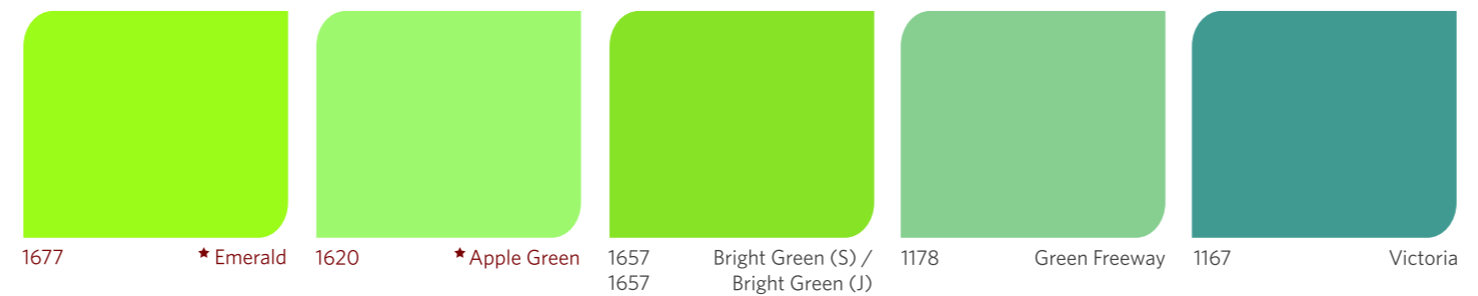

www.nipponpaint-indonesia.com

Nama Toko & Alamat

* Harga Khusus

Tersedia juga warna:
1102 White
1107 Brilliant White
1145 Ceiling White
9103 Black

Warna-warna ini mendekati warna asli cat yang dapat dihasilkan oleh teknik pengecatan modern. Cahaya, bentuk dan permukaan yang dicat mempengaruhi hasil akhir.