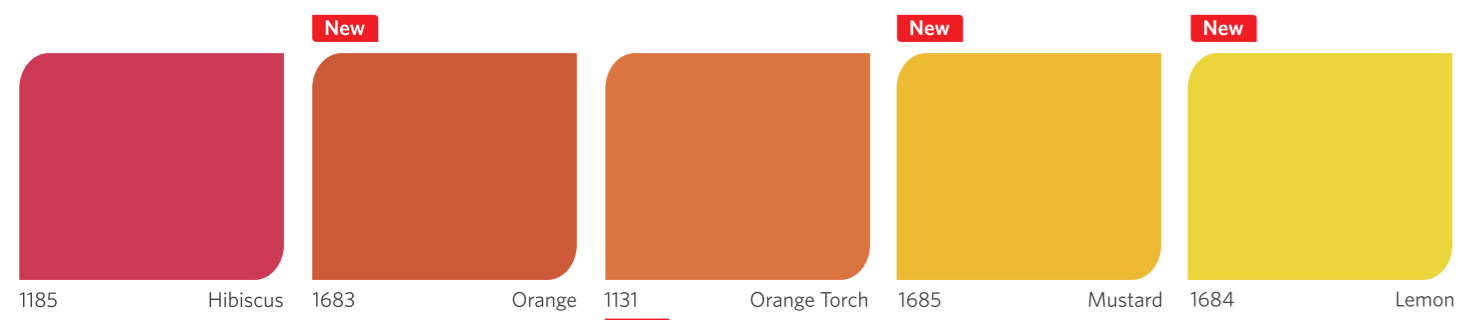

www.nipponpaint-indonesia.com

Nama Toko & Alamat

* Harga Khusus

Tersedia juga warna:
1102 White
1107 Brilliant White
1145 Ceiling White
9103 Black

Warna-warna ini mendekati warna asli cat yang dapat dihasilkan oleh teknik pengecatan modern. Cahaya, bentuk dan permukaan yang dicat mempengaruhi hasil akhir.