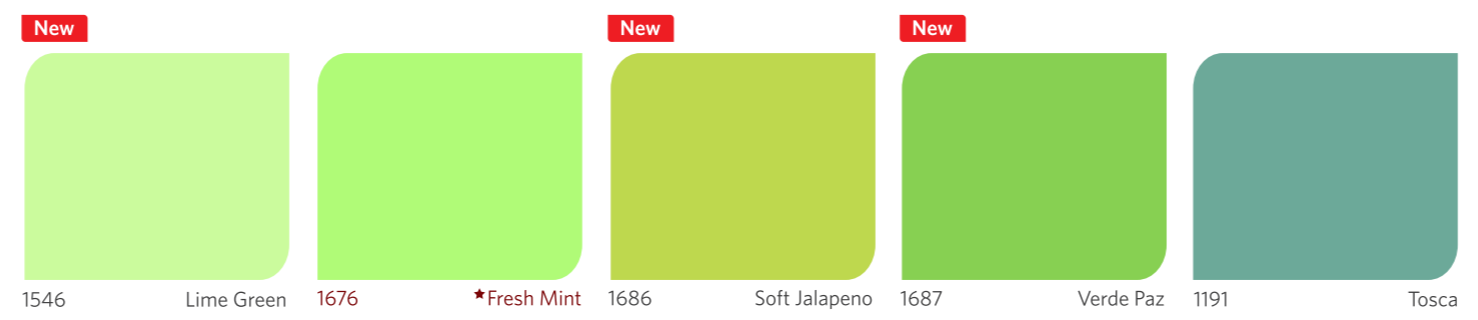

www.nipponpaint-indonesia.com

Nama Toko & Alamat

* Harga Khusus

Tersedia juga warna:
1102 White
1107 Brilliant White
1145 Ceiling White
9103 Black

Warna-warna ini mendekati warna asli cat yang dapat dihasilkan oleh teknik pengecatan modern. Cahaya, bentuk dan permukaan yang dicat mempengaruhi hasil akhir.