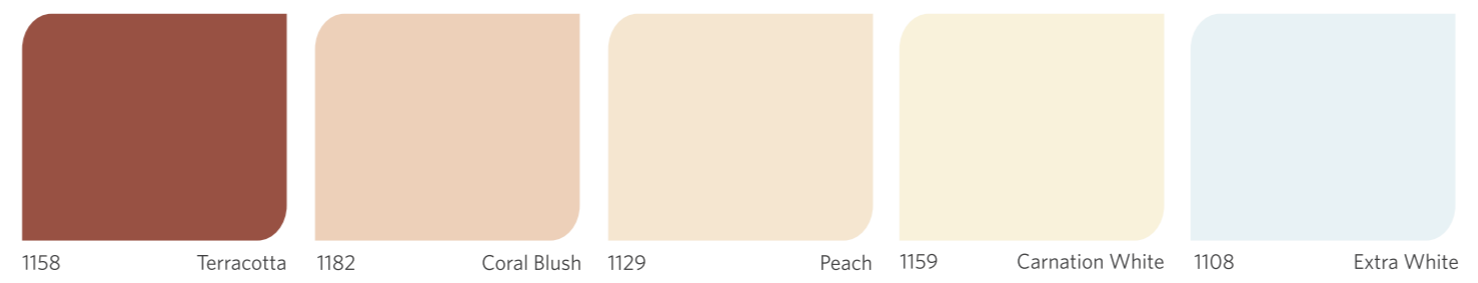

www.nipponpaint-indonesia.com

Nama Toko & Alamat

* Harga Khusus

Tersedia juga warna:
1102 White
1107 Brilliant White
1145 Ceiling White
9103 Black

Warna-warna ini mendekati warna asli cat yang dapat dihasilkan oleh teknik pengecatan modern. Cahaya, bentuk dan permukaan yang dicat mempengaruhi hasil akhir.