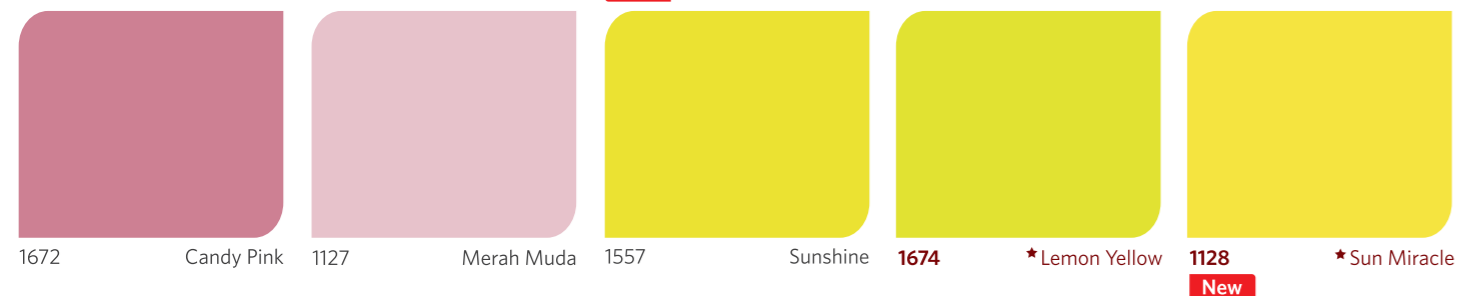

www.nipponpaint-indonesia.com

Nama Toko & Alamat

* Harga Khusus

Tersedia juga warna:
1102 White
1107 Brilliant White
1145 Ceiling White
9103 Black

Warna-warna ini mendekati warna asli cat yang dapat dihasilkan oleh teknik pengecatan modern. Cahaya, bentuk dan permukaan yang dicat mempengaruhi hasil akhir.