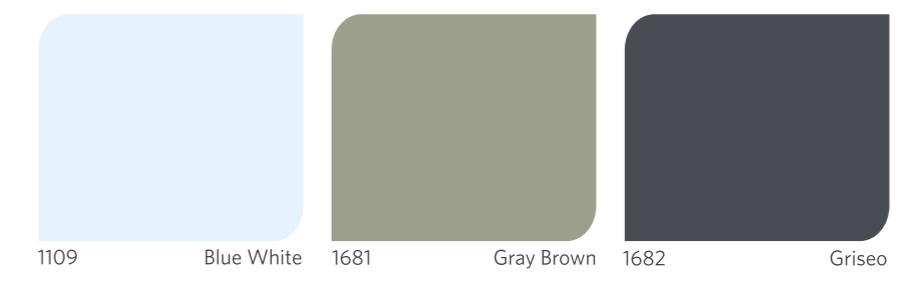

www.nipponpaint-indonesia.com

Nama Toko & Alamat

* Harga Khusus

Tersedia juga warna:
1102 White
1107 Brilliant White
1145 Ceiling White
9103 Black

Warna-warna ini mendekati warna asli cat yang dapat dihasilkan oleh teknik pengecatan modern. Cahaya, bentuk dan permukaan yang dicat mempengaruhi hasil akhir.