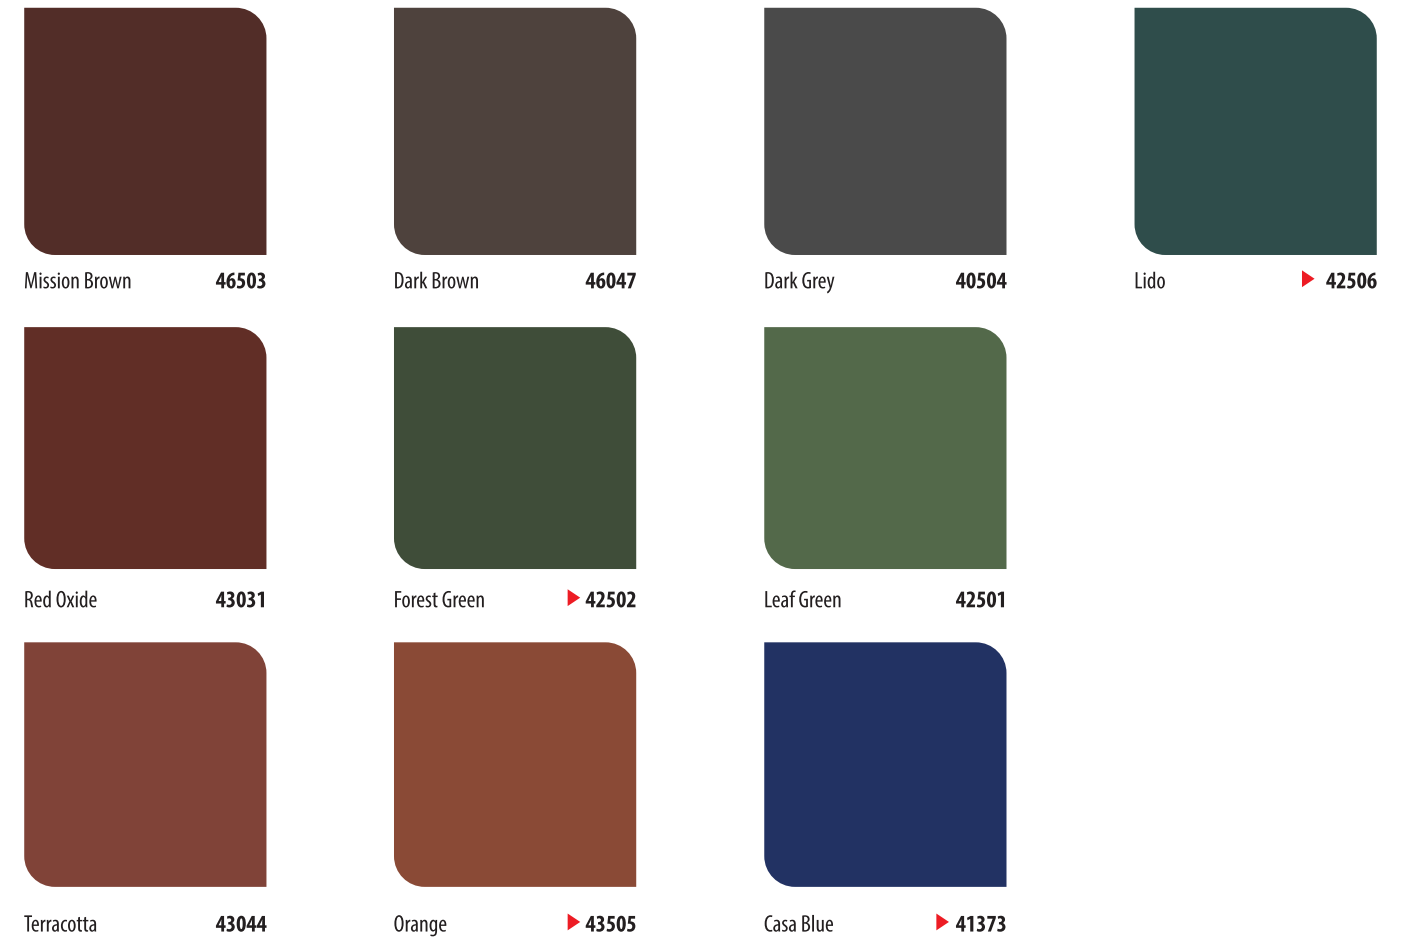

▶ Tersedia selama persediaan masih ada.

Tampilan warna dapat berbeda tergantung tipe perangkat dan pengaturan layar.
Gunakan colour book atau fandeck di toko sebagai acuan warna yang sesungguhnya.