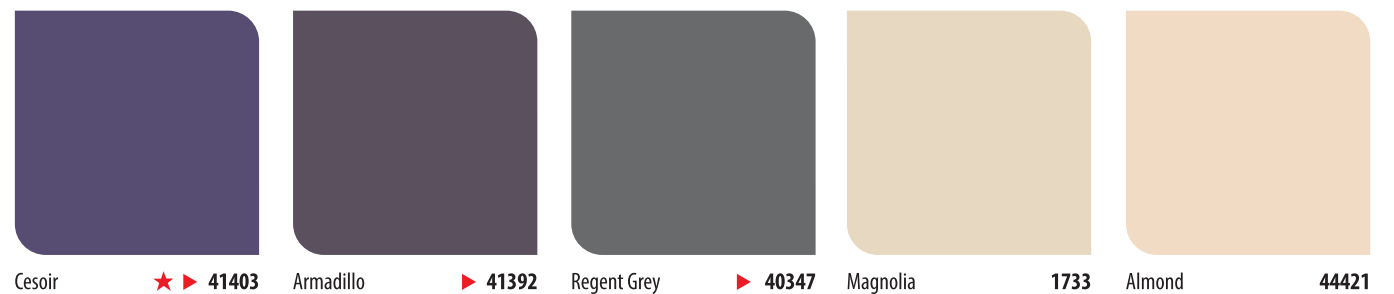

★ Warna khusus. ○ Hanya tersedia di Dulux Colour Solutions System (Tinting Colour). ▶ Tersedia selama persediaan masih ada.

Tampilan warna dapat berbeda tergantung tipe perangkat dan pengaturan layar. Gunakan colour book atau fandeck di toko sebagai acuan warna yang sesungguhnya.