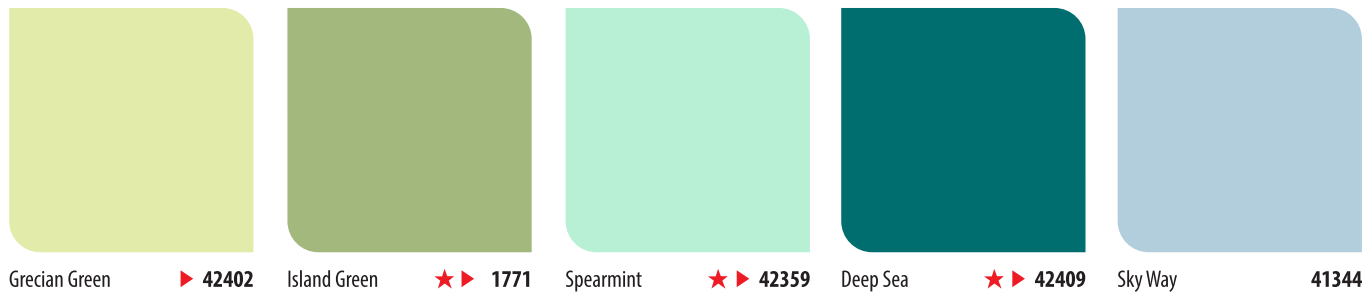

★ Warna khusus. ○ Hanya tersedia di Dulux Colour Solutions System (Tinting Colour). ▶ Tersedia selama persediaan masih ada.

Tampilan warna dapat berbeda tergantung tipe perangkat dan pengaturan layar. Gunakan colour book atau fandeck di toko sebagai acuan warna yang sesungguhnya.