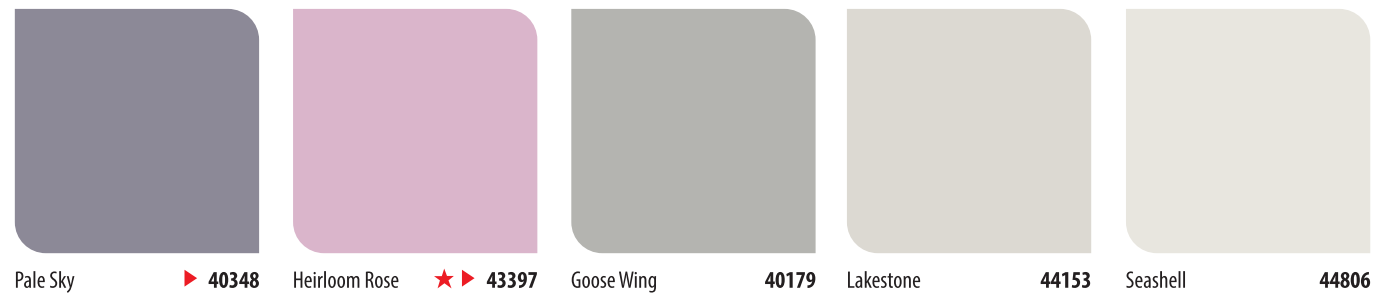

★ Warna khusus. ○ Hanya tersedia di Dulux Colour Solutions System (Tinting Colour). ▶ Tersedia selama persediaan masih ada.

Tampilan warna dapat berbeda tergantung tipe perangkat dan pengaturan layar. Gunakan colour book atau fandeck di toko sebagai acuan warna yang sesungguhnya.