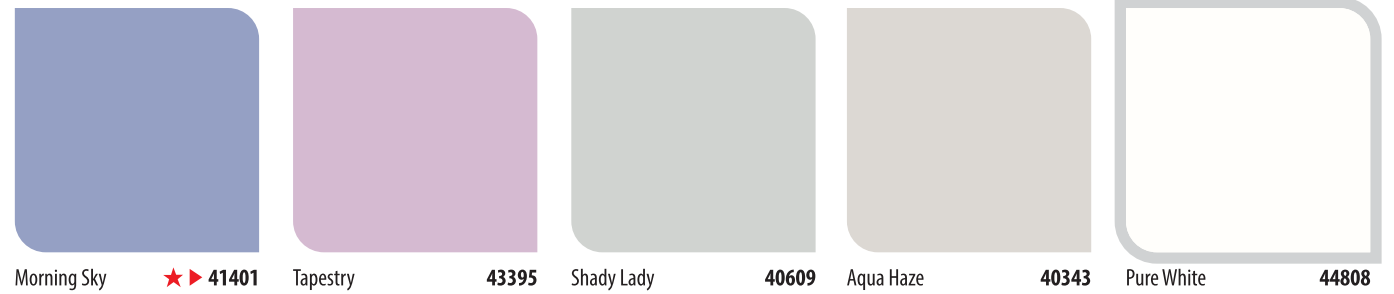

★ Warna khusus. ○ Hanya tersedia di Dulux Colour Solutions System (Tinting Colour). ▶ Tersedia selama persediaan masih ada.

Tampilan warna dapat berbeda tergantung tipe perangkat dan pengaturan layar. Gunakan colour book atau fandeck di toko sebagai acuan warna yang sesungguhnya.