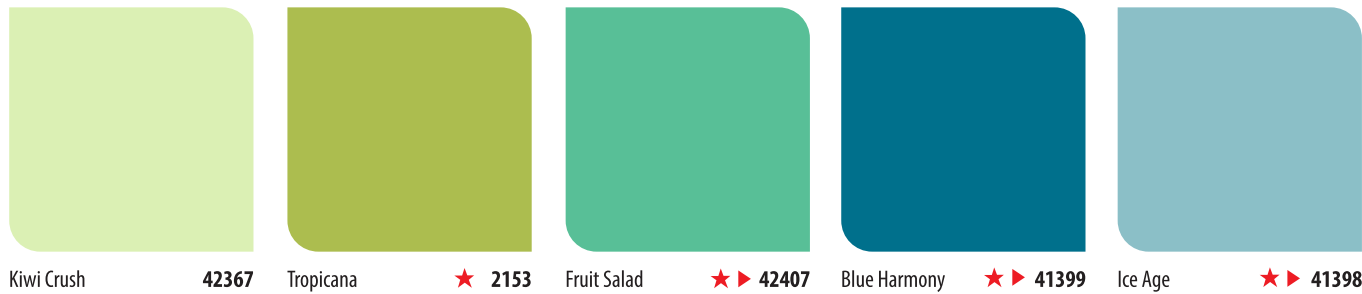

★ Warna khusus. ○ Hanya tersedia di Dulux Colour Solutions System (Tinting Colour). ▶ Tersedia selama persediaan masih ada.

Tampilan warna dapat berbeda tergantung tipe perangkat dan pengaturan layar. Gunakan colour book atau fandeck di toko sebagai acuan warna yang sesungguhnya.