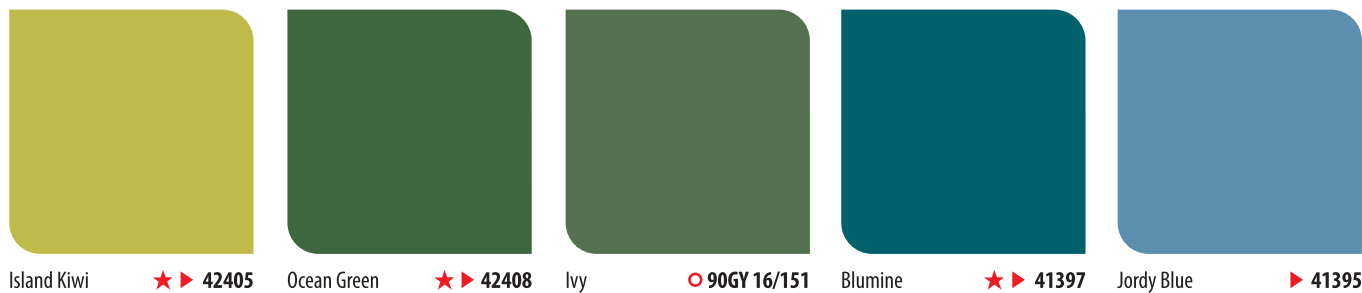

★ Warna khusus. ○ Hanya tersedia di Dulux Colour Solutions System (Tinting Colour). ▶ Tersedia selama persediaan masih ada.

Tampilan warna dapat berbeda tergantung tipe perangkat dan pengaturan layar. Gunakan colour book atau fandeck di toko sebagai acuan warna yang sesungguhnya.