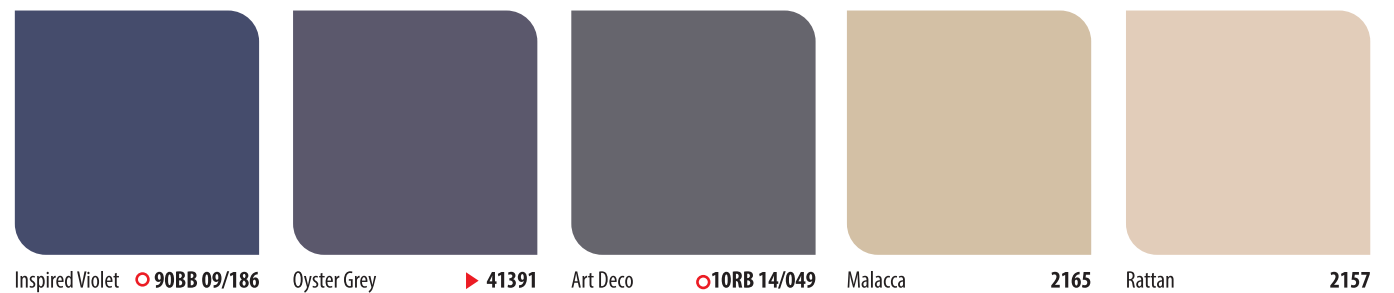

★ Warna khusus. ○ Hanya tersedia di Dulux Colour Solutions System (Tinting Colour). ▶ Tersedia selama persediaan masih ada.

Tampilan warna dapat berbeda tergantung tipe perangkat dan pengaturan layar. Gunakan colour book atau fandeck di toko sebagai acuan warna yang sesungguhnya.