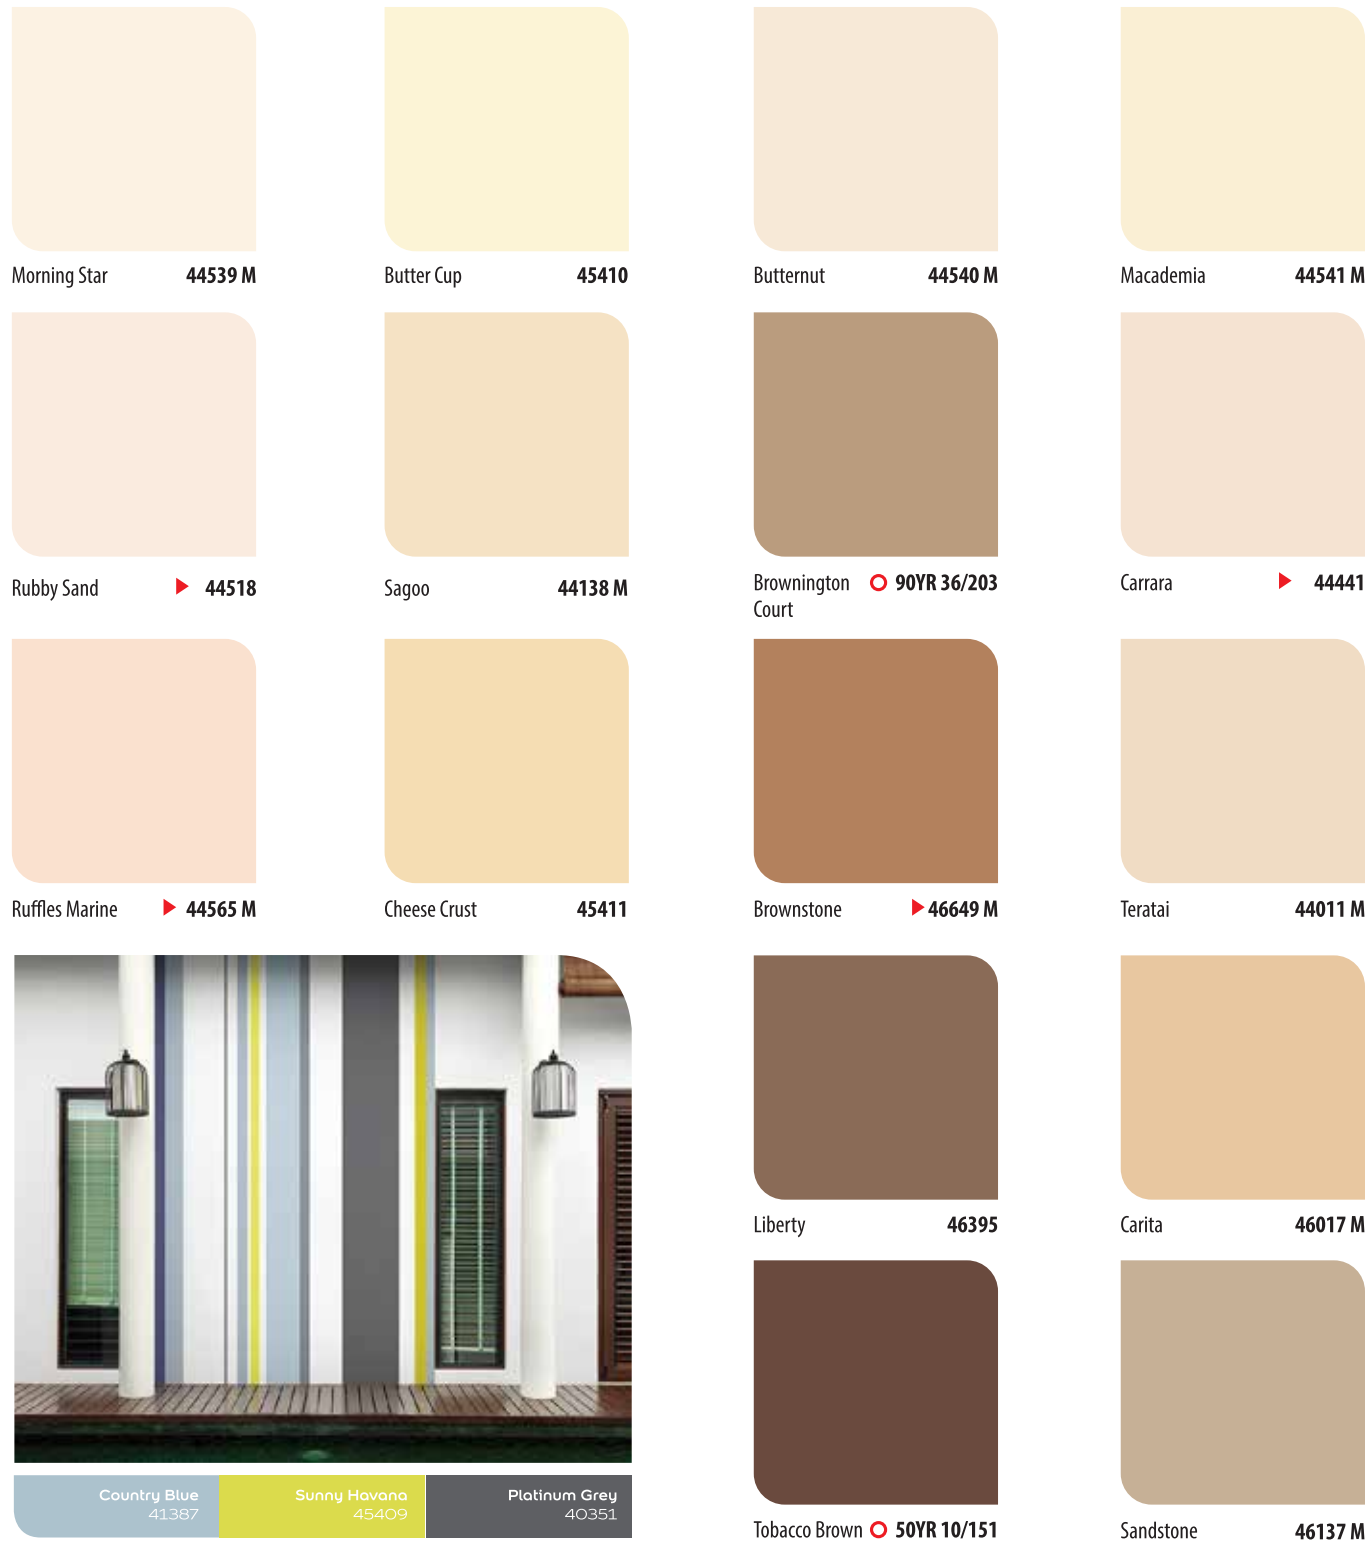

Dulux Weathershield

○ Hanya tersedia di Dulux Colour Solutions System (Tinting Colour).
▶ Tersedia selama persediaan masih ada.
Warna-warna dalam colour book ini dibuat sedekat mungkin dengan warna asli cat sejauh teknik percetakan modern memungkinkan.

Tampilan warna dapat berbeda tergantung tipe perangkat dan pengaturan layar.
Gunakan colour book atau fandeck di toko sebagai acuan warna yang sesungguhnya.

Exterior Roof Tiles

Dulux Weathershield® Roof

Cat untuk atap dengan daya tahan khusus berbahan dasar air

- **Keep Cool™:** Membantu mengurangi temperatur atap hingga 5°C**.
- Daya tahan khusus terhadap cuaca tropis.
- Berbahan dasar air bermutu tinggi.
- Memberikan hasil akhir semi kilap.